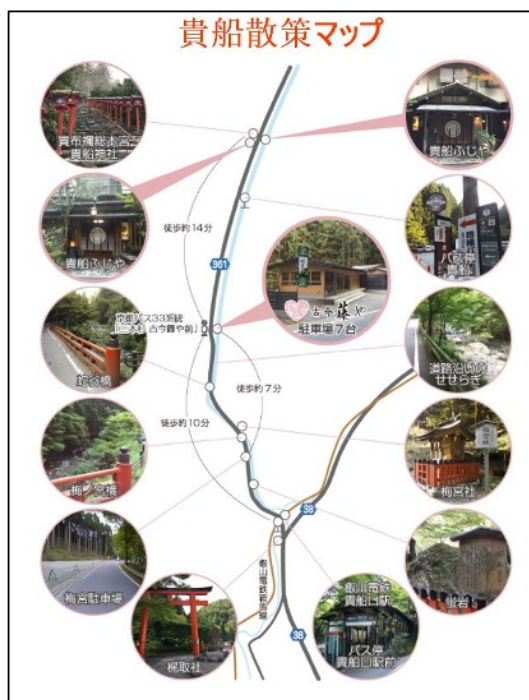

摂南大学 シニア同友会 夏行事のご案内

行かなきゃ、始まらない。

挑む、楽しむ 貴船川床料理

- 行事 貴船川床料理 (ブランチ)
実施日 2025年7月19日 (土曜日)
時間 10:30~12:20 (貸切)
場所 古今藤や 京都市左京区鞍馬貴船町16 (TEL075-741-1300)
費用 山水御膳 5,050円 (税込、川床利用料550円含む)
川床予約のお食事は「山水御膳」のみとなります
飲み物、デザート、一品料理は個々で追加注文となります
会計 支払いは座席グループ毎にお支払い下さい
別途ご注文された飲み物、デザート、一品料理の追加分をお間違いのないようにご留意ください (座席グループ毎の伝票で管理しますので)
募集人数 貸切30名 (現在16名の参加者があります)
一次締切 6月20日 (以降はシニア同友会以外にもお声がけ致します)
参加方法 グループラインで参加表明或いは理事さんに直接お伝えください
注意事項 出来る限り公共交通機関をご利用ください
叡山電鉄貴船口駅より徒歩16分、京都バス三本杉駅の目の前です
雨天時や増水の際は、安全のため屋根のついたテラス席でのお食事となります